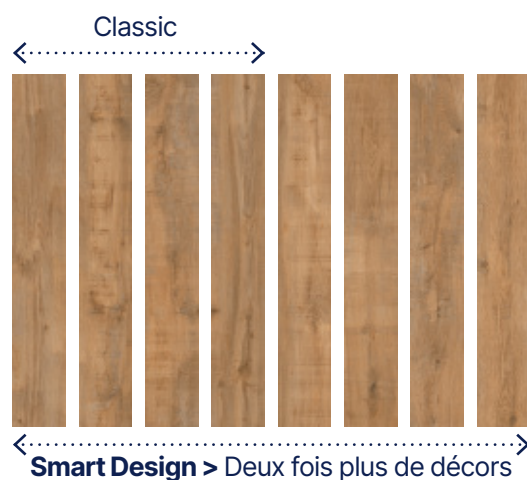

Creation, un produit confort & design

① Traitement de surface exclusif, ProtecShield™

- Protection longue durée
  Résistance aux micro-rayures
- Facilité d'entretien
  Réduction de la consommation d'eau et de détergent
- Finition mate durable

Protecshield™

② Smart design

Des décors non répétitifs pour un sol toujours unique