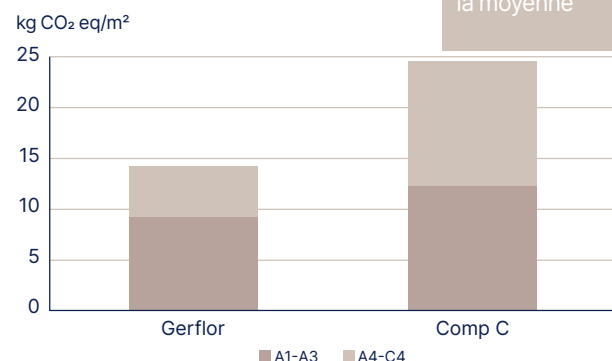

### 70 À Coller\*

2<sup>ème</sup> plus faible ACV (Analyse du cycle de vie)

6% plus faible que la moyenne

### 70 Clic\*

La plus faible ACV (Analyse du cycle de vie)

27% plus faible que la moyenne

10 \*Comparaison réalisée sur des EPD sur 25 ans, 100% fin de vie en décharge. Consultez nos FDES complètes sur le site Gerflor.fr